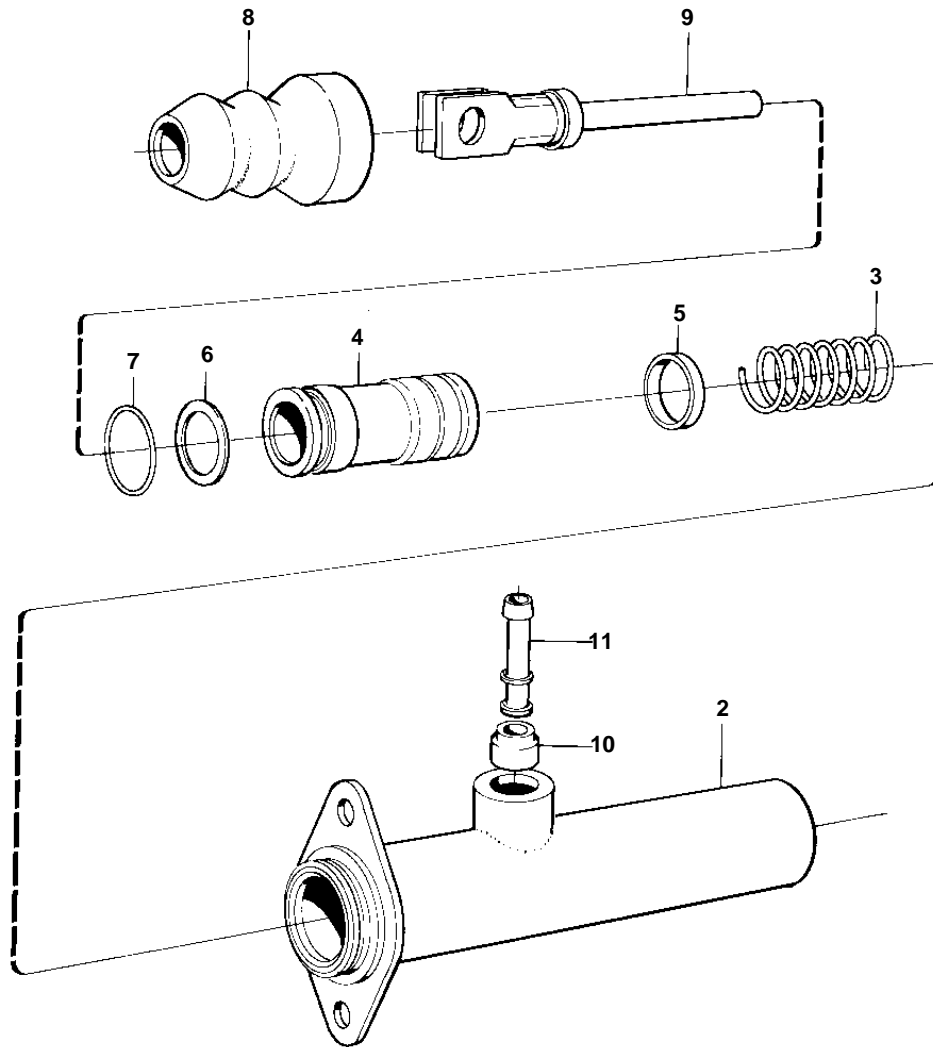

①

6273

REF	PART NO.	QTY	DESCRIPTION	NOTES
1	6771722	1	Cylinder	
2		1	· HOUSING	
3		1	· SPRING	IK
4		1	· PISTON	
5		2	· PISTON GASKET	IK
6	6857433	1	· Washer	
7		1	· CIRCLIP	IK
8		1	· RUBBER COVER	IK
9	6857564	1	· Push rod	
10		1	· RUBBER SLEEVE	IK
11	6852544	1	· Nipple	
	6771724	1		SEE GROUP 10A